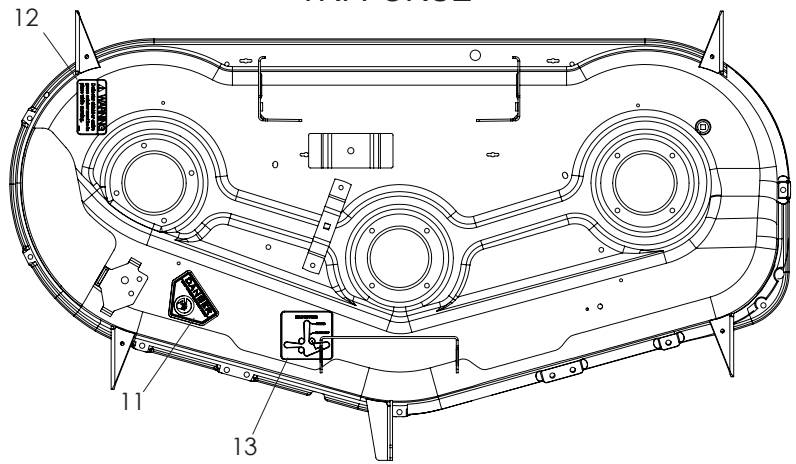

DECK DECALS
TRI-FORCE