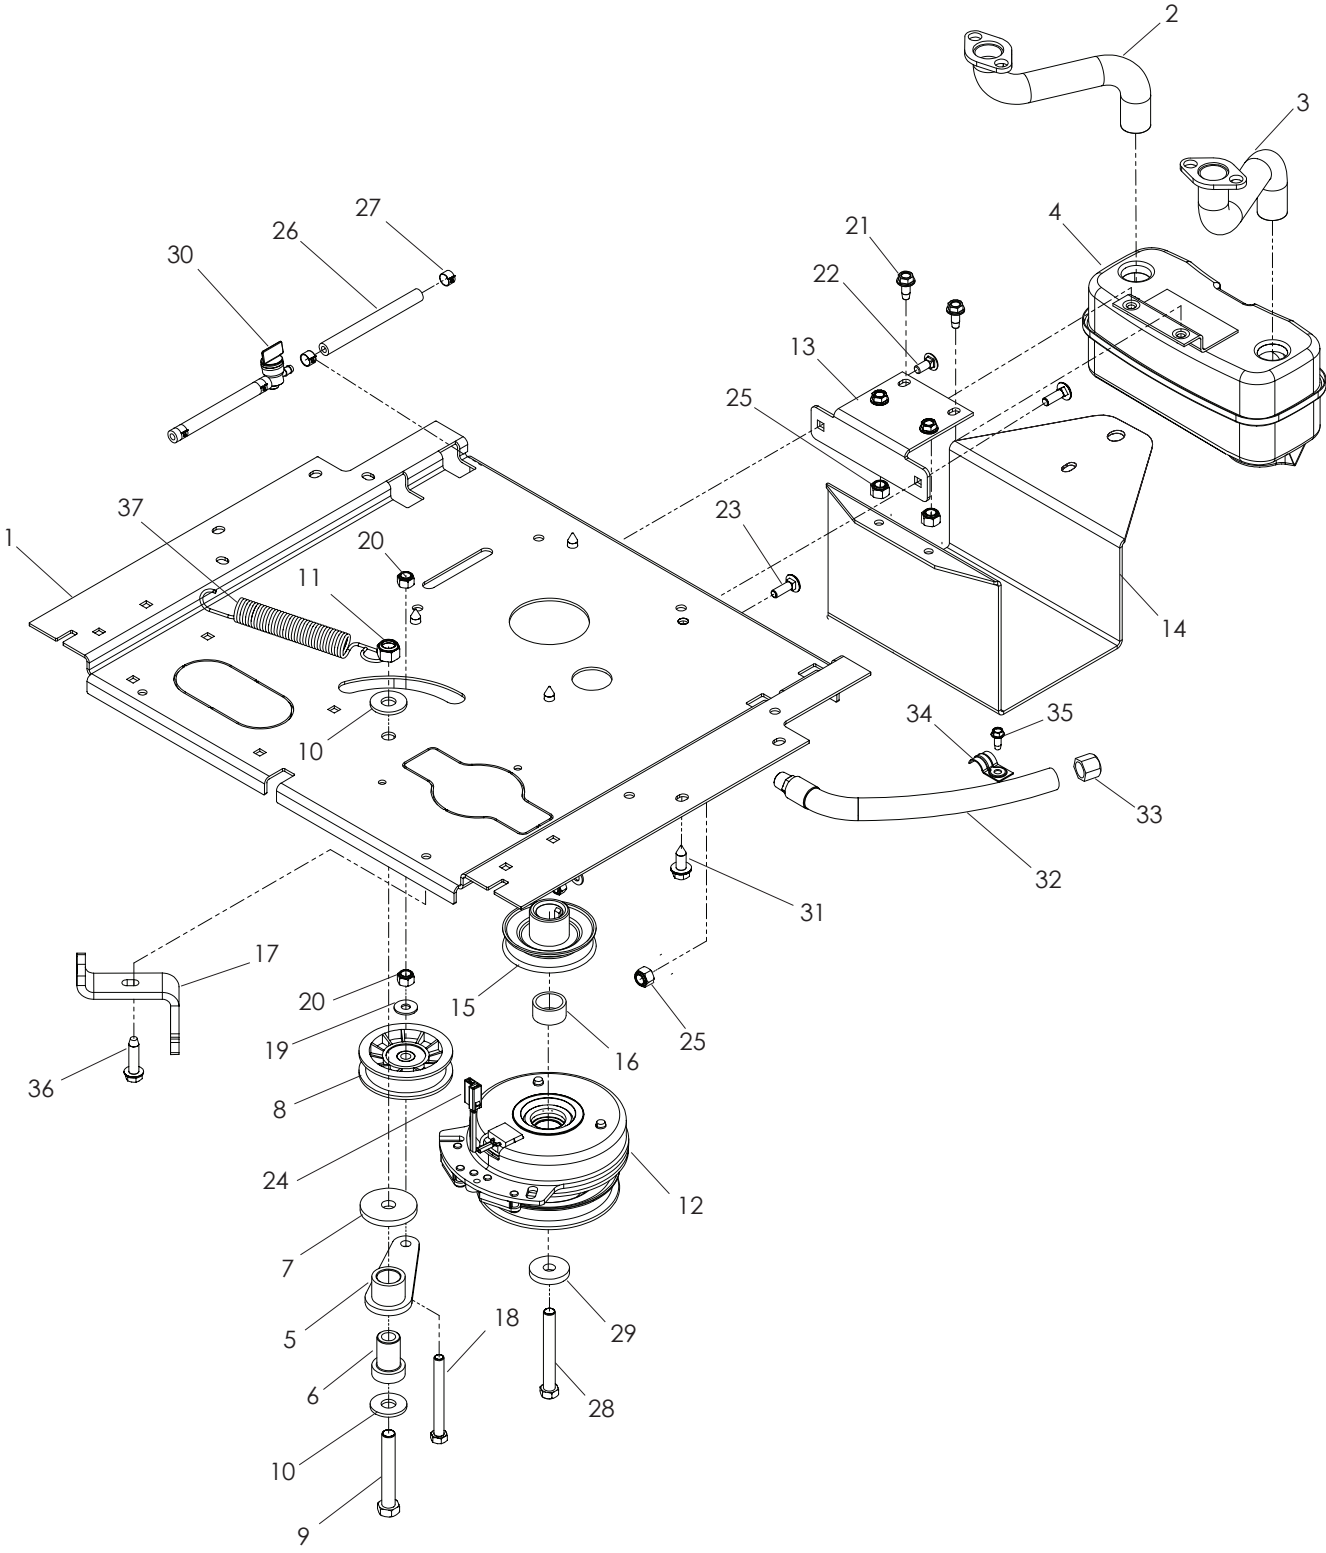

ENGINE PLATE

965880401 ONLY