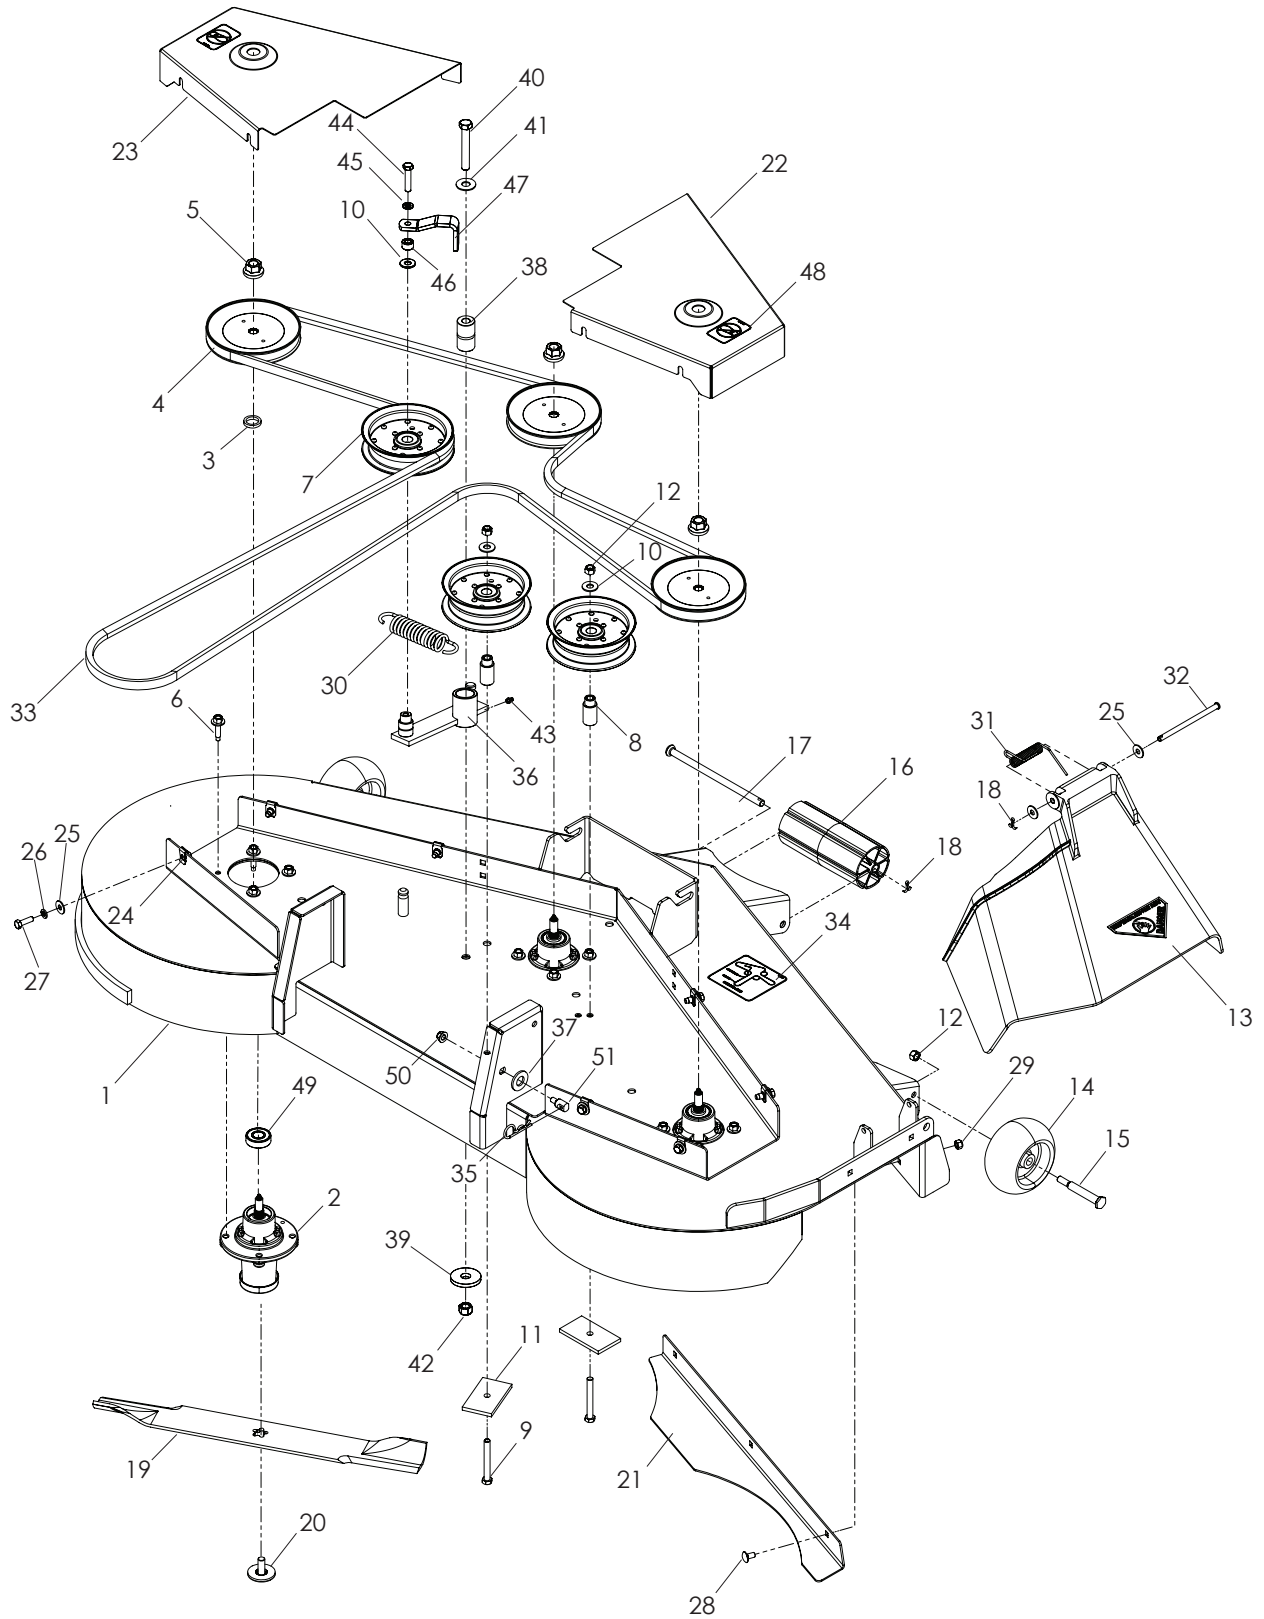

61" DECK

966038401