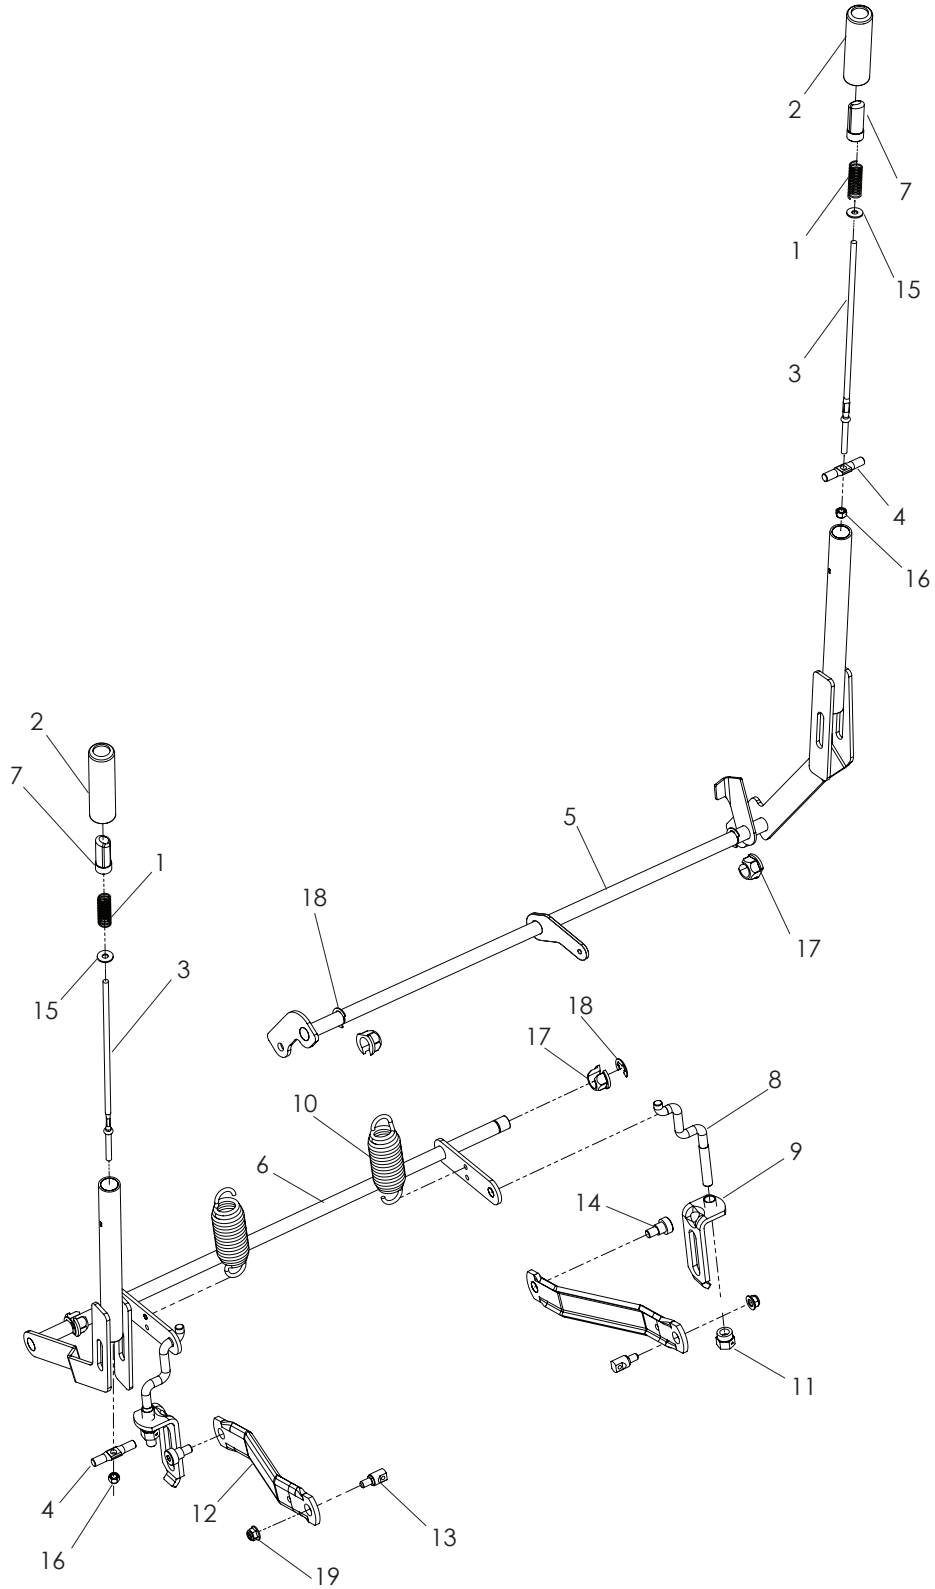

BRAKE / LIFT