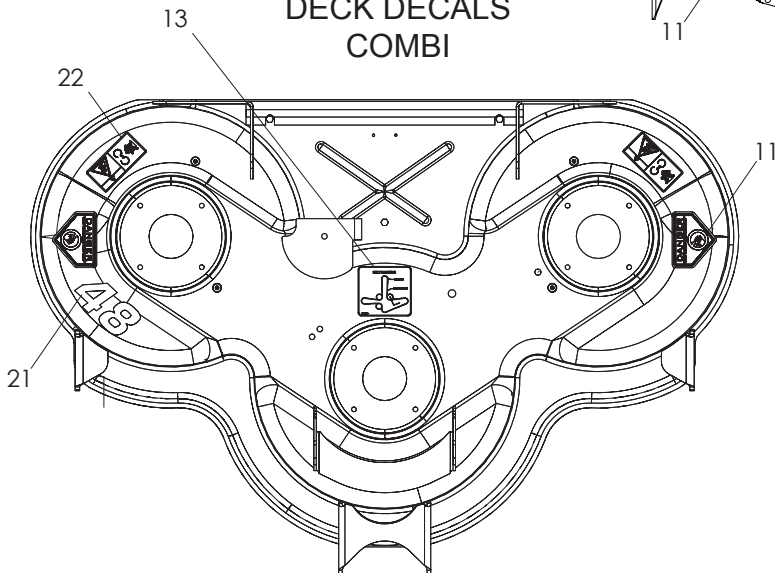

DECK DECALS
COMBI