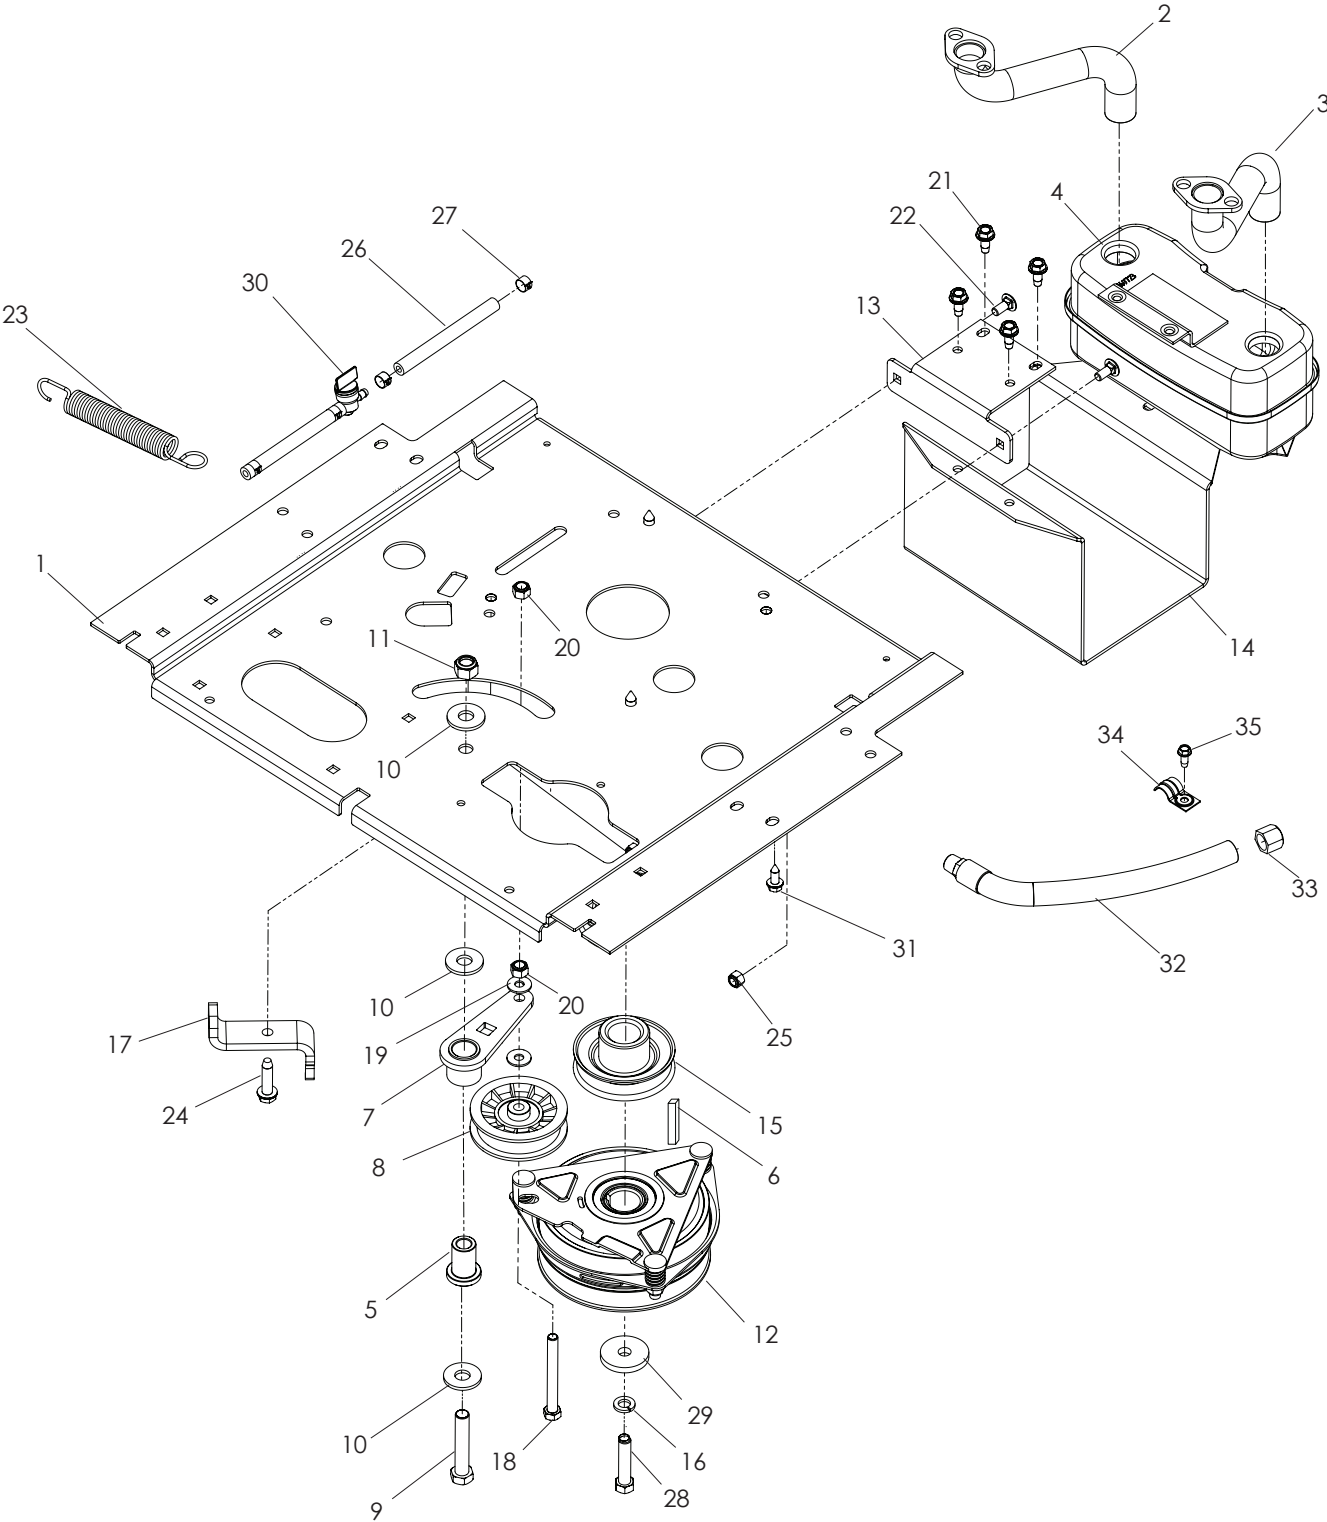

ENGINE PLATE

ENGINE PLATE

ITEM	PART NO.	QTY.	DESCRIPTION	ITEM	PART NO.	QTY.	DESCRIPTION
1..	516 007502....	1....	PLATE, ENGINE	19..	539 990692....	2....	WASHER ⁵ / ₁₆ STD FLAT
2..	532 146699....	1....	EXHAUST TUBE, RT	20..	539 976979....	2....	NUT ³ / ₈ -16 HEX NYLOC
3..	532 146700....	1....	EXHAUST TUBE, LT	21..	539 107475....	4....	BOLT ⁵ / ₁₆ -18 x ³ / ₄ THD FRM
4..	539 131604....	1....	MUFFLER ASM TWIN	22..	539 990316....	2....	RHSNB ⁵ / ₁₆ -18 x ³ / ₄
5..	522 432501....	1....	PIVOT, IDLER	23..	532 196105....	1....	SPRING, DECK DRIVE
6..	539 910210....	1....	KEY ¹ / ₄ SQ x 2	24..	539 110025....	1....	BOLT ³ / ₈ -16 x 1 ¹ / ₂ THD FRM
7..	539 112092....	1....	ARM, IDLER	25..	539 112899....	2....	NUT ⁵ / ₁₆ -18 FLANGE NYLOC
8..	539 110311....	1....	PULLEY, IDLER	26..	539 110425....	2....	FUEL LINE 5"
9..	539 101332....	1....	HCS ¹ / ₂ -13 x 3 ³ / ₄	27..	539 912222....	4....	CLAMP, HOSE
10..	539 109554....	2....	WASHER ¹ / ₂ FLAT	28..	539 111990....	1....	HCS ⁷ / ₁₆ -20 x 2
11..	539 101331....	1....	NUT ¹ / ₂ HEX NYLOC	29..	539 106504....	1....	WASHER, CLUTCH
12..	539 113437....	1....	CLUTCH, 150 FT/LBS	30..	539 916325....	1....	VALVE, FUEL
13..	510 260402....	1....	BRACKET, MUFFLER	31..	532 120616....	3....	HHFS ³ / ₈ -16 x 1 THD FRM
14..	510 260502....	1....	GUARD, MUFFLER	32..	539 101362....	1....	HOSE, DRAIN
15..	539 113436....	1....	PULLEY, ENGINE	33..	539 101364....	1....	PLUG, OIL
16..	539 990247....	1....	WASHER ⁷ / ₁₆ SLW	34..	539 101363....	1....	CLAMP
17..	522 459704....	1....	STOP, CLUTCH	35..	539 990362....	1....	SCREW ¹ / ₄ -20 x ⁵ / ₈ SLF TAP
18..	539 109389....	1....	HCS ³ / ₈ -16 x 3 ¹ / ₂ TPBLT				