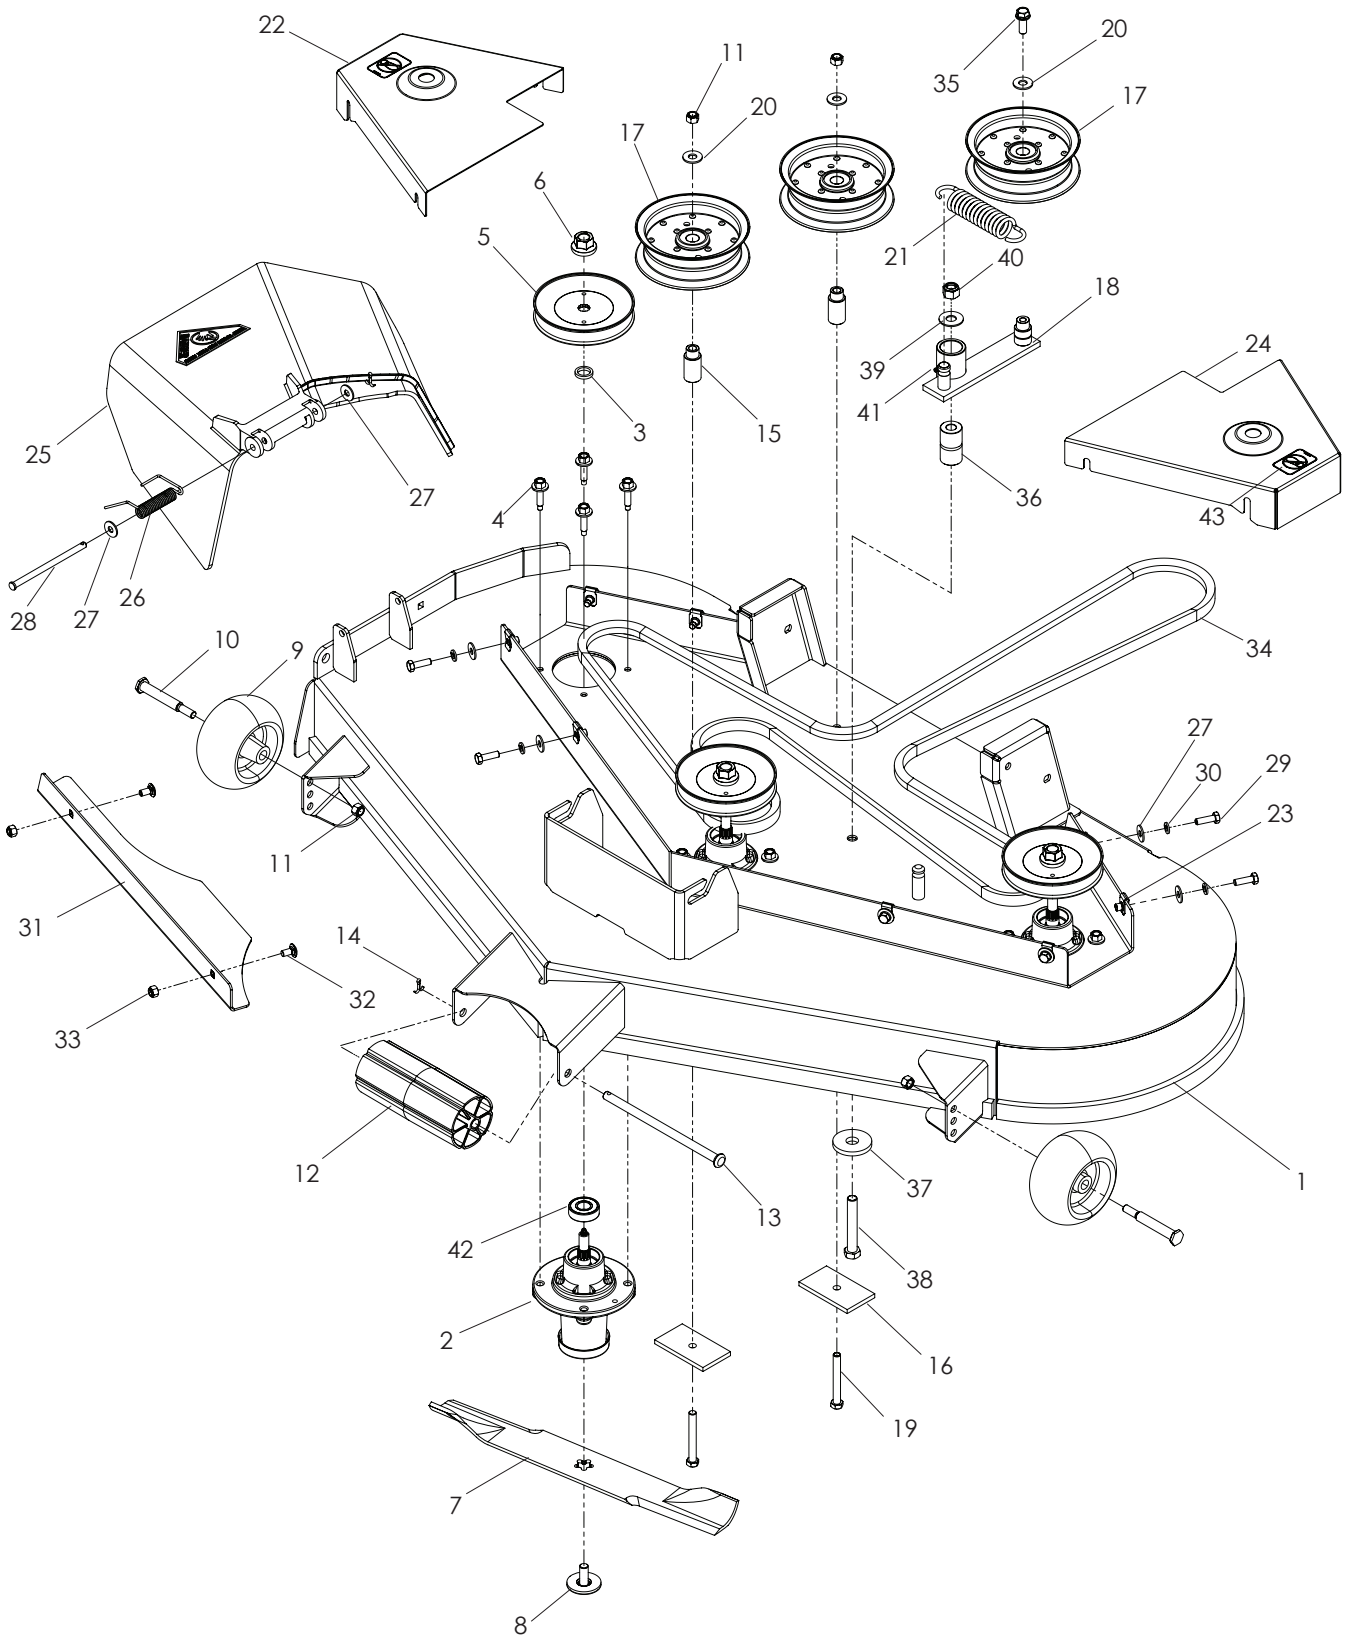

52" DECK

966038301

Torque to 90 ft/lbs