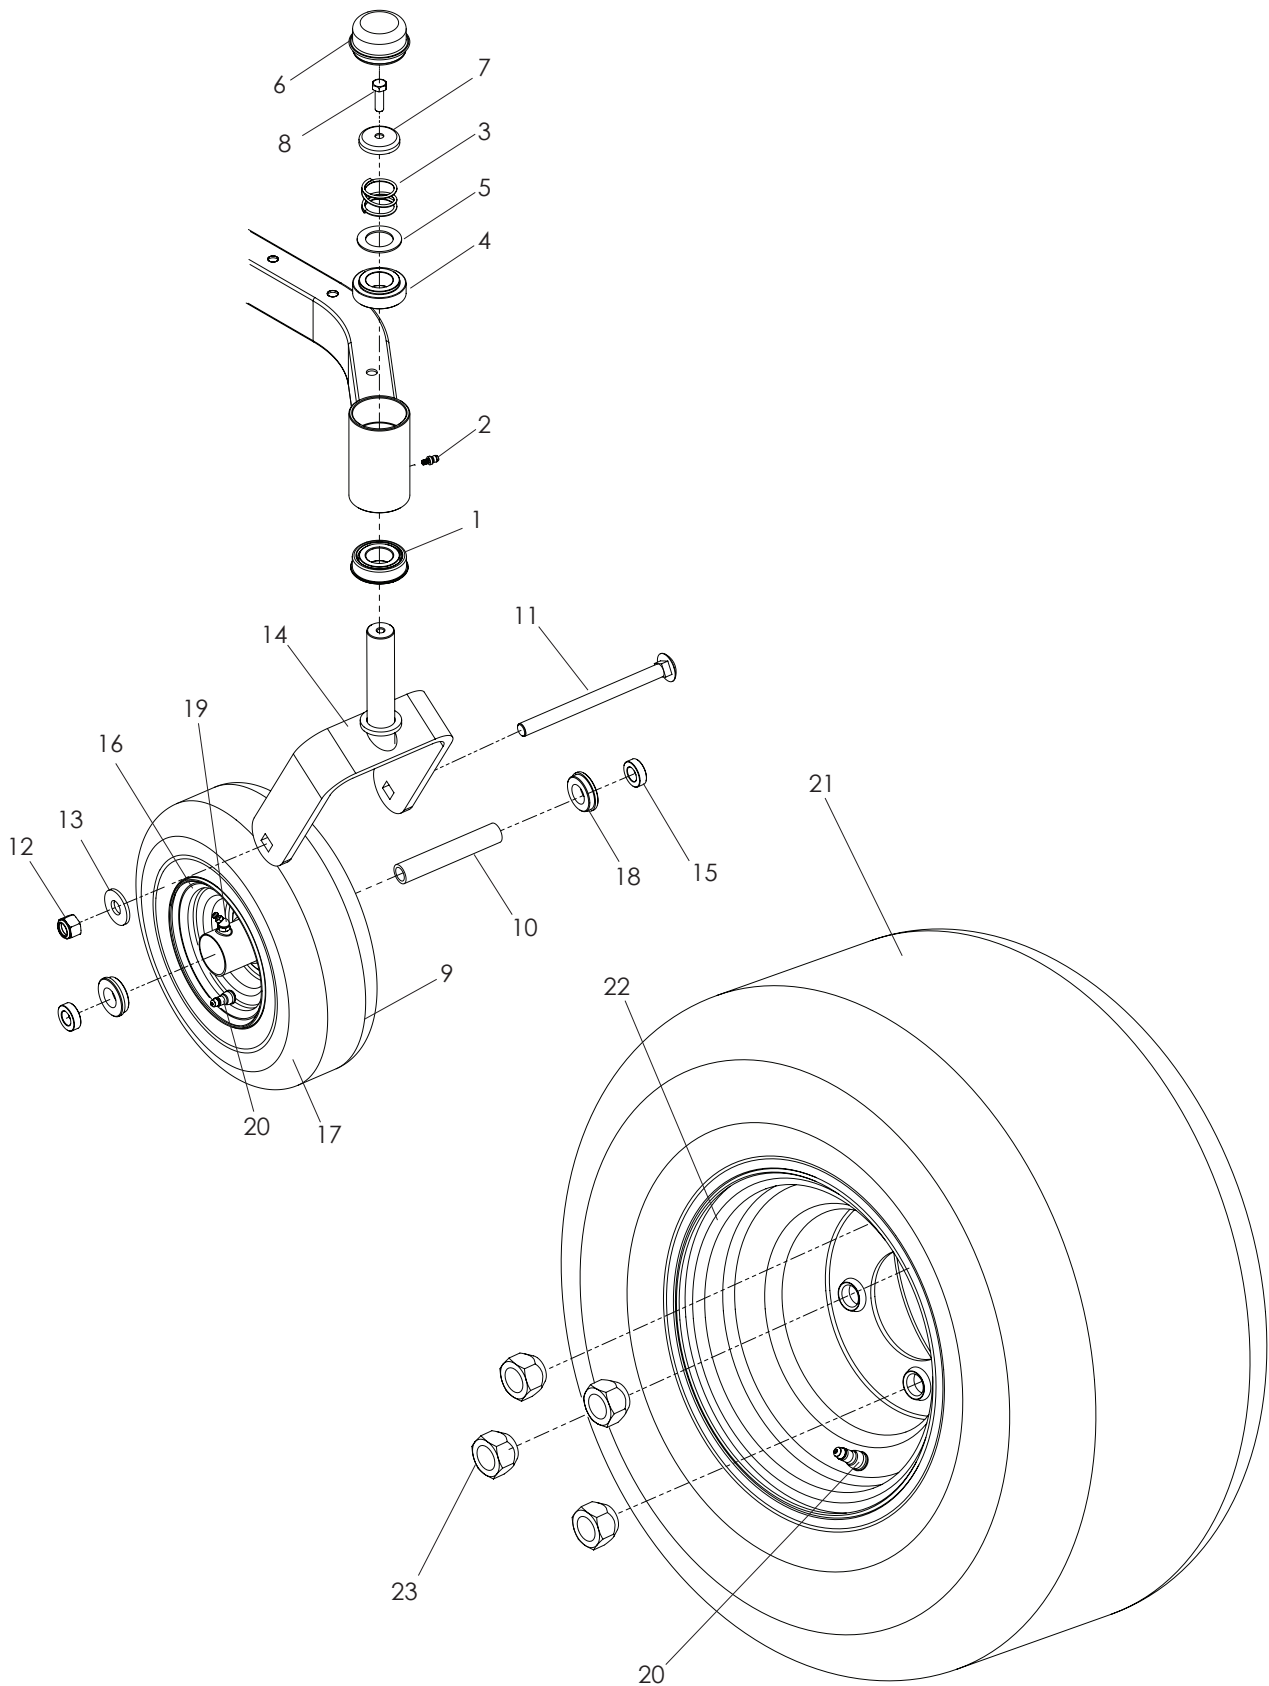

WHEELS AND TIRES