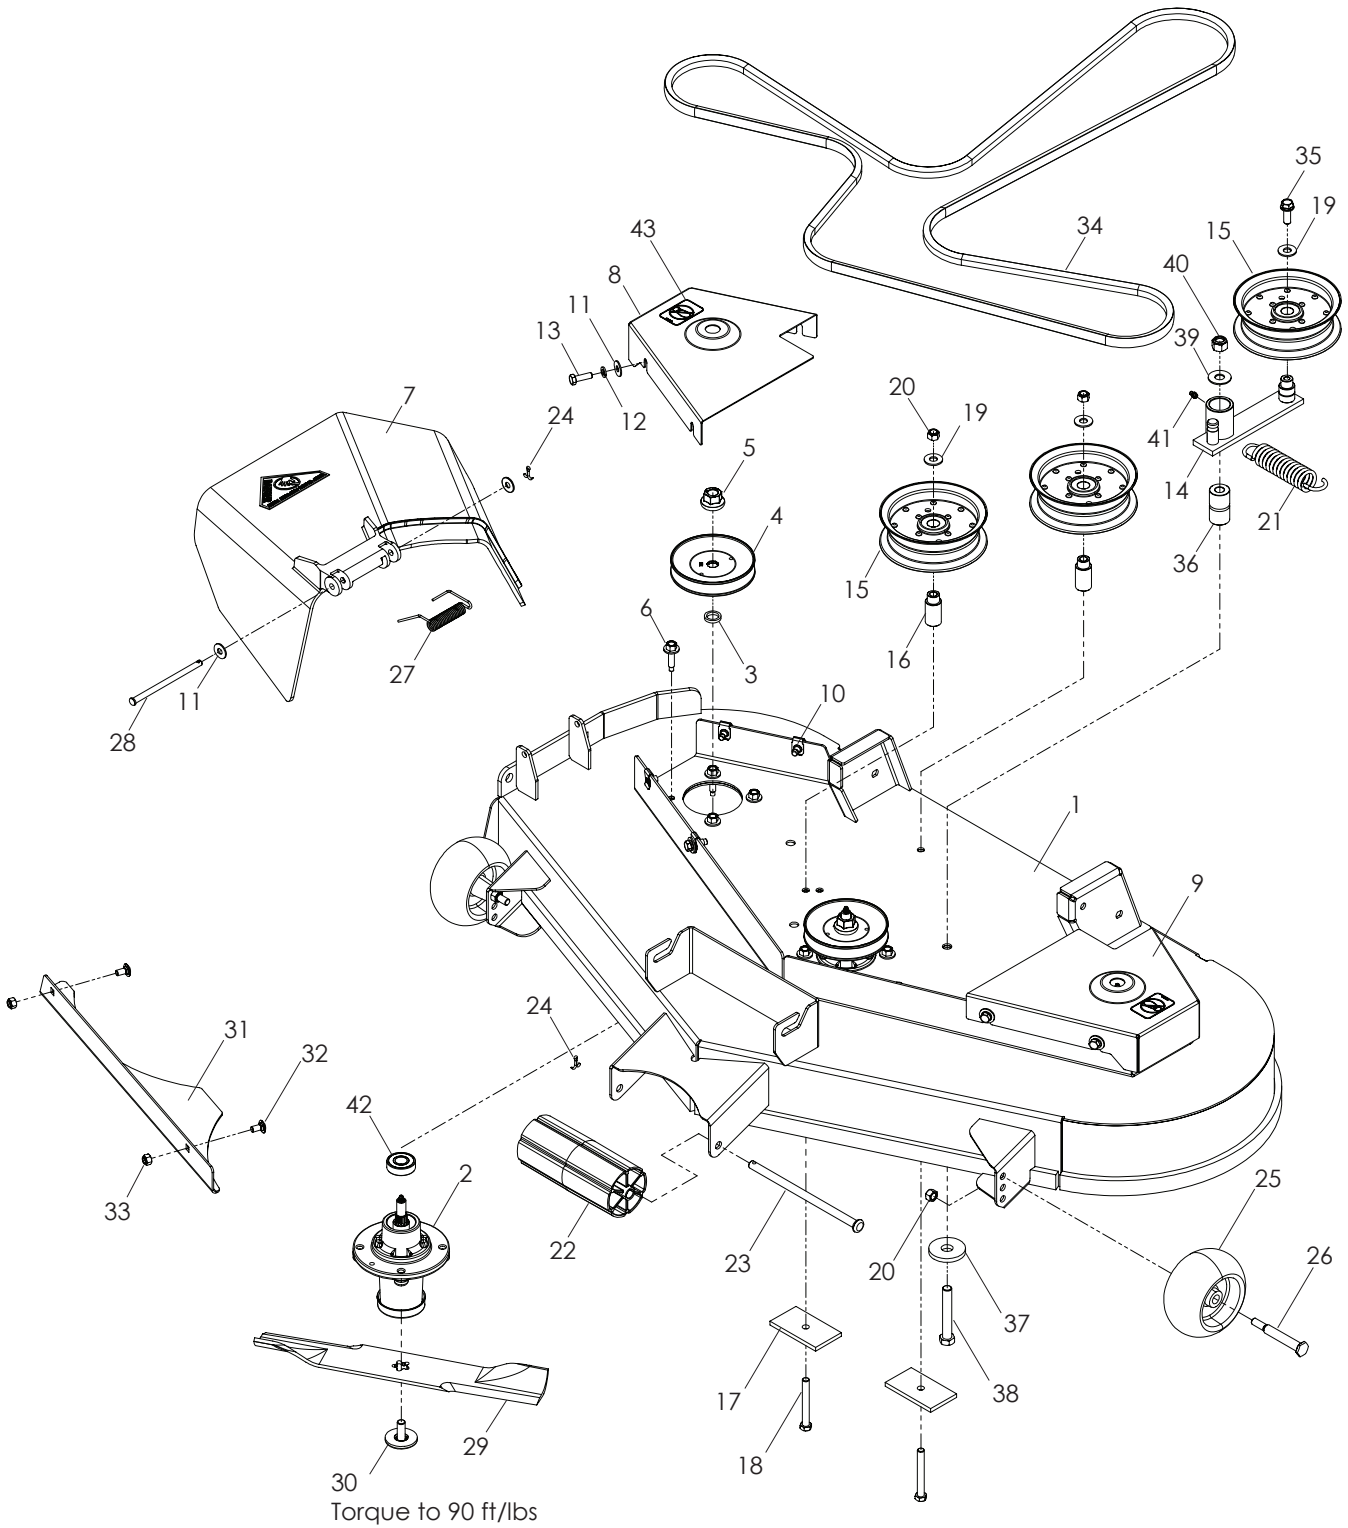

48" DECK

965880401, 966038201

48" DECK

ITEM	PART NO.	QTY.	DESCRIPTION	ITEM	PART NO.	QTY.	DESCRIPTION
1..	522 744501....	1....	DECK, w/DECALS	23..	539 107613....	1....	ROD, ROLLER, NOSE
2..	539 112170....	3....	HOUSING ASSM	24..	539 990365....	2....	PIN, COTTER 1/8 x 3/4
3..	539 107520....	3....	WASHER, SPACER	25..	539 107610....	2....	WHEEL, GAUGE
4..	539 110315....	3....	PULLEY, MANDREL	26..	539 107608....	2....	BOLT 1/2-16 x 2 5/8 SHOULDER
5..	539 107590....	3....	NUT 9/16 TOP CNTRLK	27..	539 110735....	1....	SPRING, TORSION
6..	539 107630..	12....	SCREW 5/16 -18 x WSH HD	28..	539 110736....	1....	PIN, CLEVIS 5/16
7..	539 110732....	1....	CHUTE, DISCHARGE	29..	539 113425....	3....	BLADE
8..	539 113411	1....	BELT SHIELD, RT	30..	539 107522....	3....	BOLT 7/16 BLADE
9..	539 113413....	1....	BELT SHIELD, LT	31..	539 113427....	1....	PLATE, CONFINEMENT
10..	539 104763....	8....	RETAINER, U TYPE	32..	539 990799....	2....	RHSNB 5/16-18 x 5/8
11..	539 990692..	10....	WASHER 5/16 STD FLAT	33..	539 990717....	2....	NUT 5/16-18 HEX NYLOC
12..	539 990187....	8....	WASHER 5/16 SLW	34..	539 103013....	1....	BELT, DECK
13..	539 976934....	8....	HCS 5/16-18 x 3/4	35..	539 990582....	1....	HCS 3/8-16 x 1 WHIZLK
14..	539 131148....	1....	ARM, IDLER	36..	539 103427....	1....	BUSHING, PIVOT
15..	539 132728....	3....	PULLEY, IDLER	37..	539 102243....	1....	WASHER, SUPPORT
16..	539 112169....	2....	BUSHING, IDLER	38..	539 103433....	1....	HCS 1/2-13 x 3/4
17..	539 103303....	2....	PAD, PAINTED	39..	539 990550....	1....	WASHER 1/2 STD FLAT
18..	539 101341....	2....	HCS 3/8-16 x 3	40..	539 101331....	1....	NUT 1/2 HEX NYLOC
19..	539 990517....	3....	WASHER 3/8 FLAT STD	41..	539 976998....	1....	ZERK
20..	539 976979....	4....	NUT 3/8-16 HEX NYLOC	42..	539 112050....	3....	BEARING, BALL
21..	539 103256....	1....	SPRING	43..	539 105743....	2....	DECAL, NO STEP
22..	532 176066....	1....	ROLLER, NOSE				