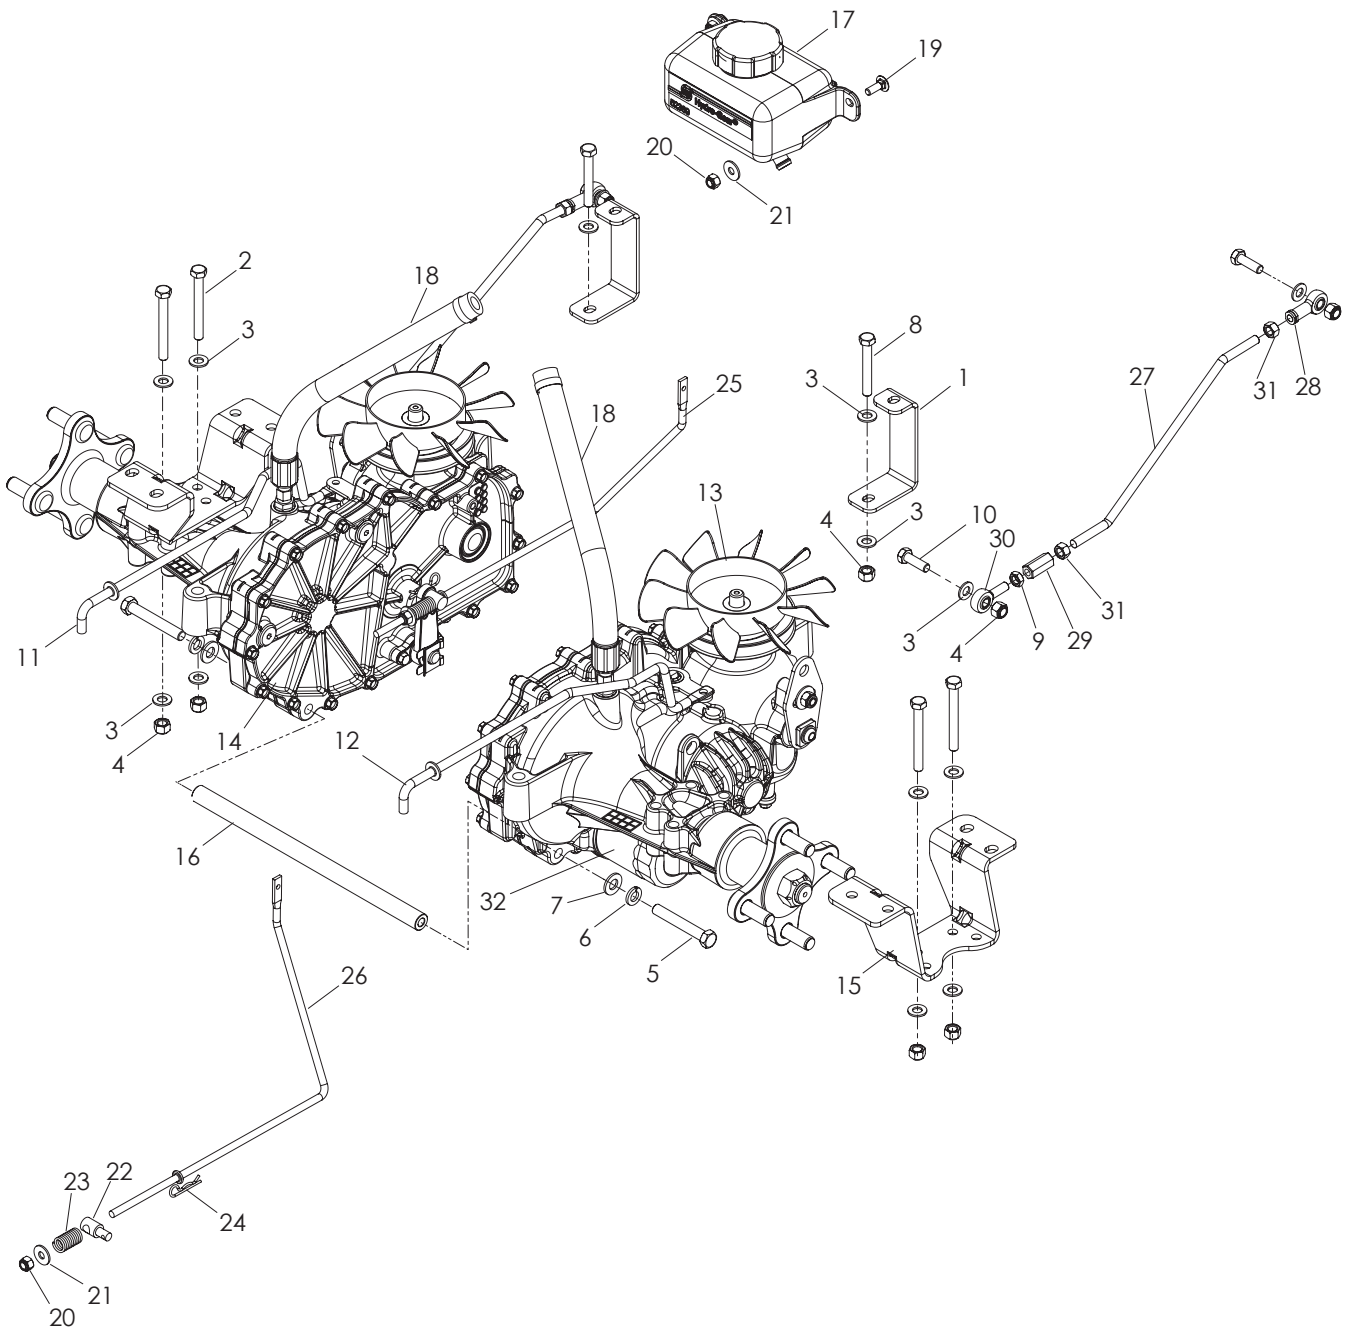

HYDRAULIC PUMP - MOTOR